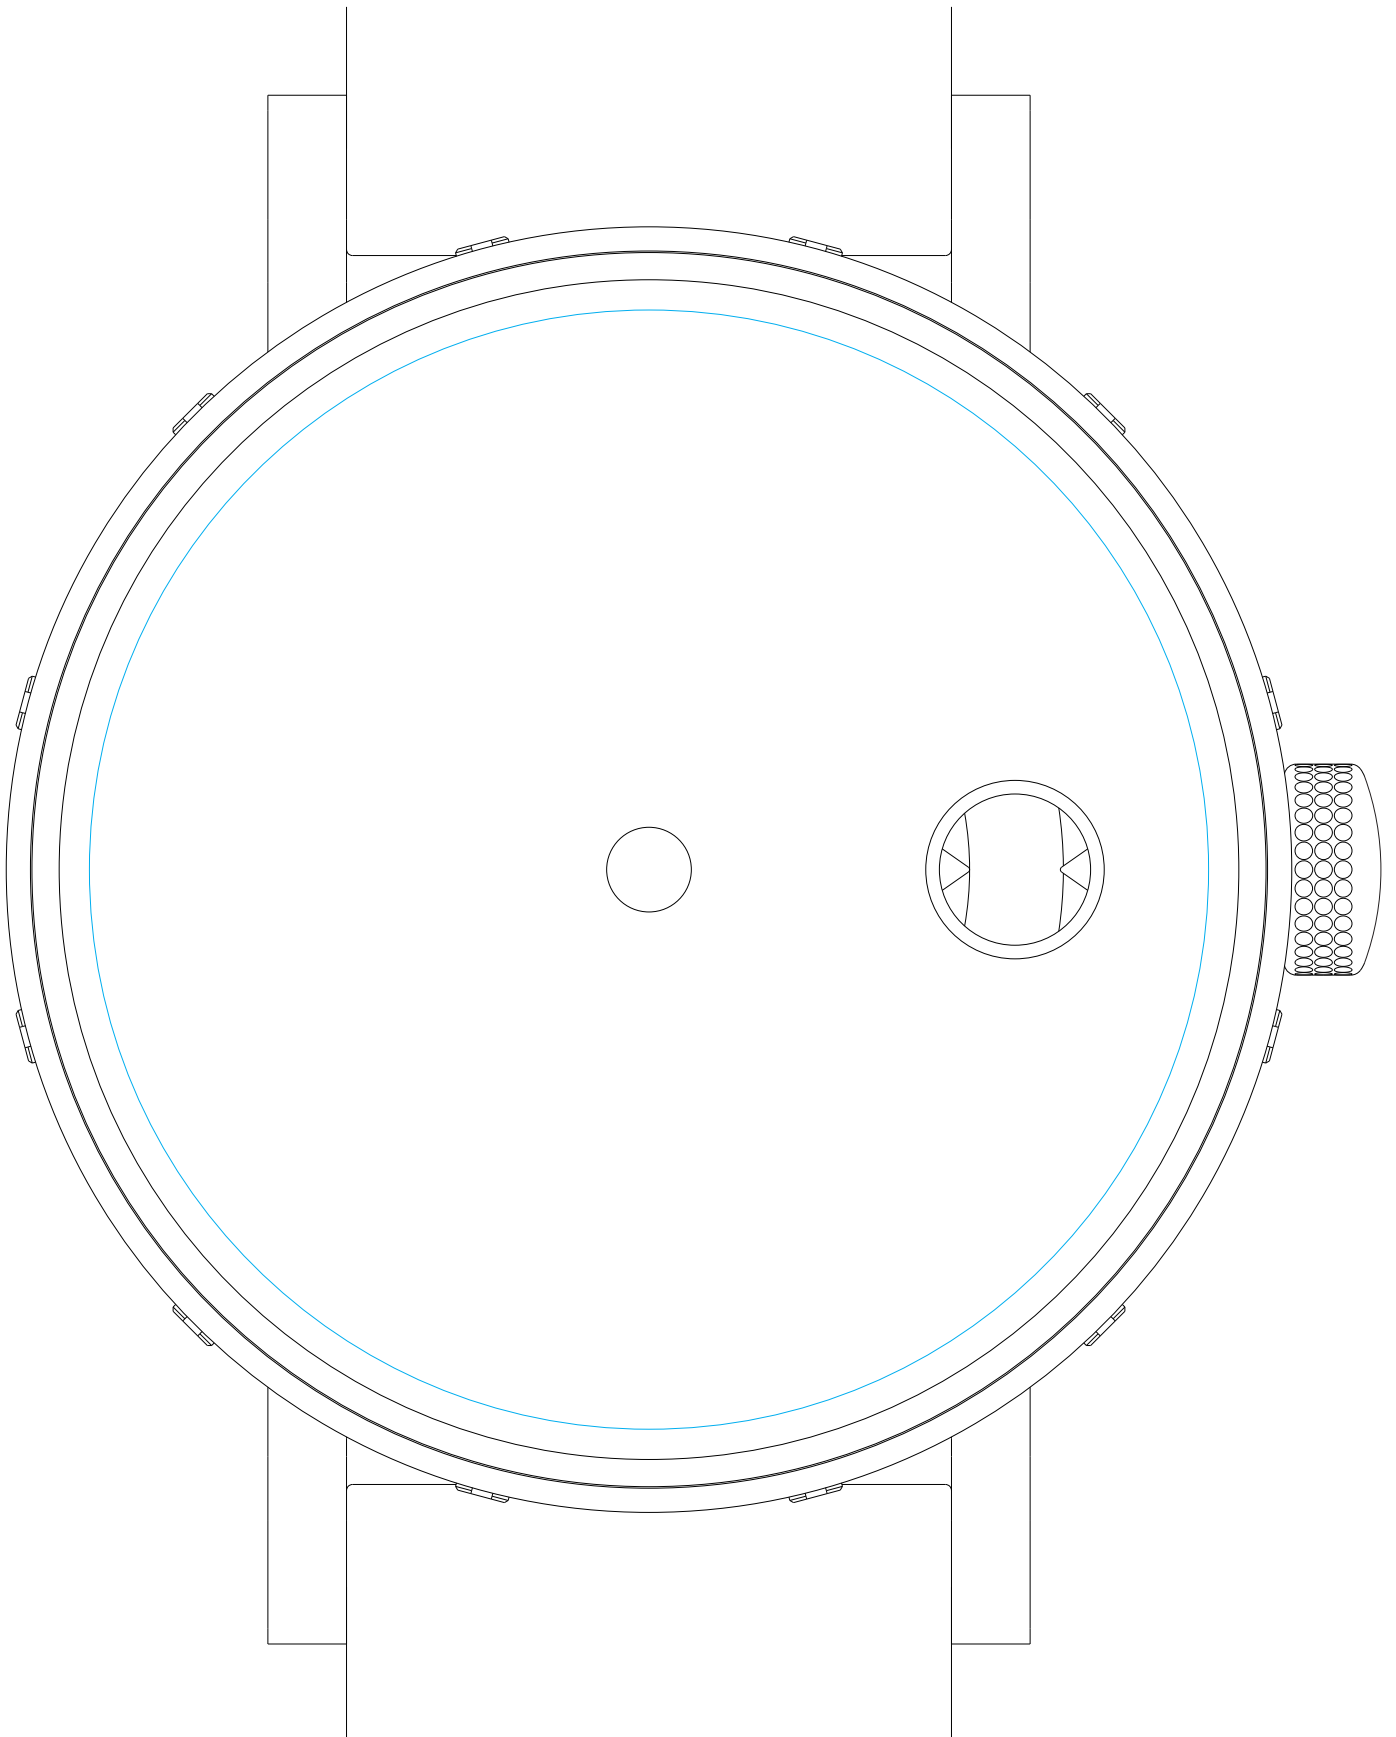

BOHEMATIC
**EXPO DESIGN
CHALLENGE**

M 4 : 1